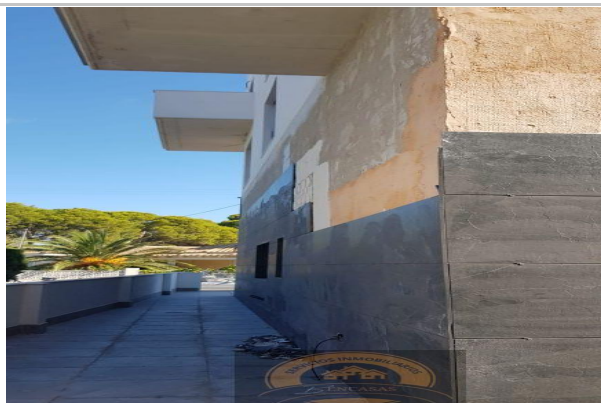

Población:

El Campello

Provincia:

Alicante

Cod. postal:

3560

Zona:

playa

Descripción de la promoción:

Pisos y áticos de 1 y 2 dormitorios. Las plantas bajas disponen de una pequeña terraza privada. Las plantas 1 y 2 con balcones y terrazas privadas. Áticos disponen de terraza privada y solárium propio en zona de cubierta. Las viviendas se entregan con plaza de garaje incluida en el precio. Urbanización con piscina y zonas verdes.

Datos generales de la promoción:

Situación de la promoción:

Información del promotor:

Memoria de calidades: